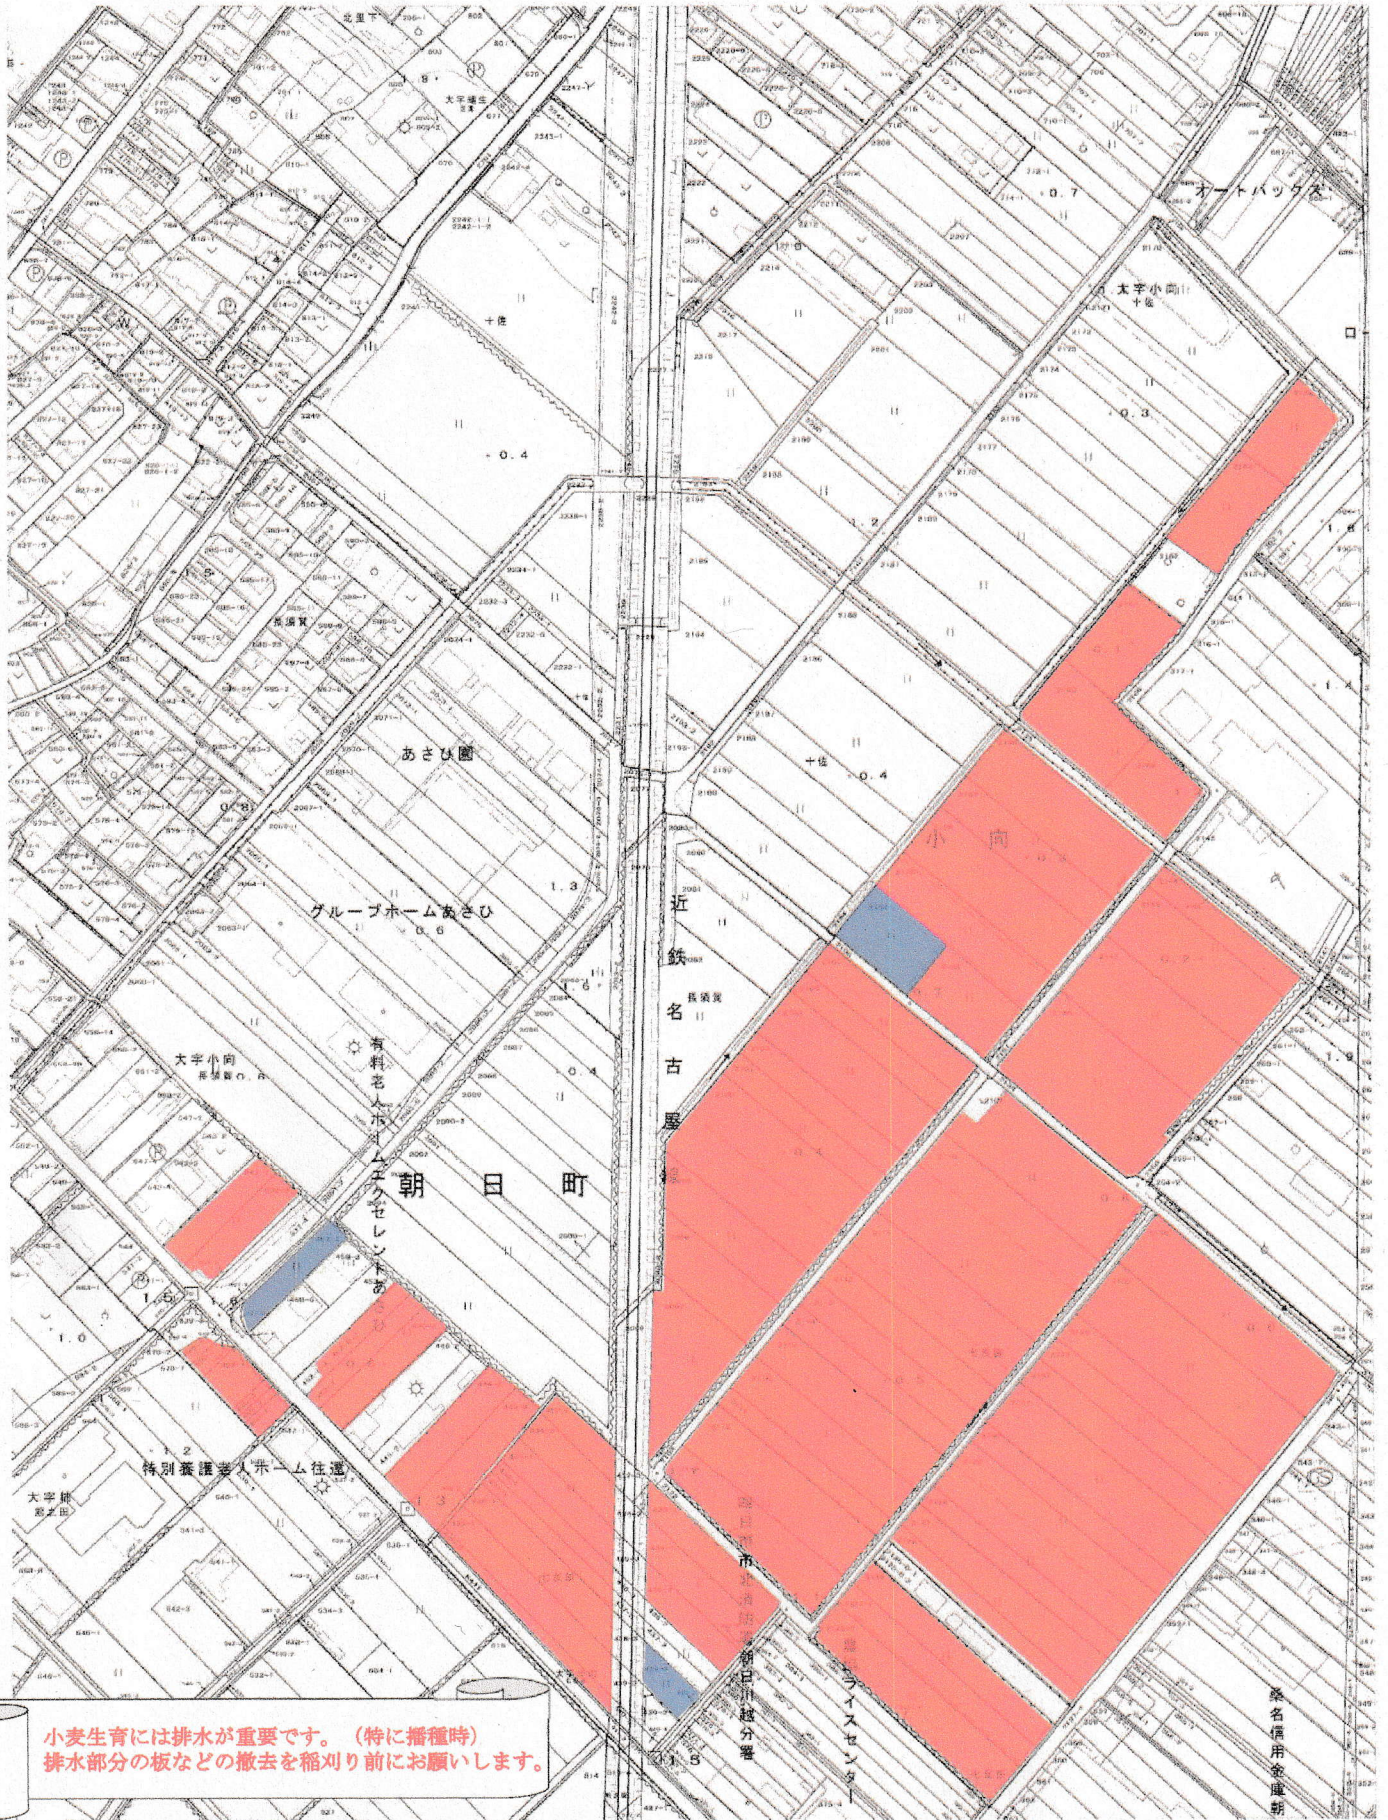

(湿田のひどい場所、狭くて入れない等)

小麦生育には排水が重要です。(特に播種時)
排水部分の板などの撤去を稲刈り前をお願いします。

水稲

永久転作地

小麦

匠ファーマーズ
三重朝日管理地

水稲小麦外

小向 小麦播種予定箇所