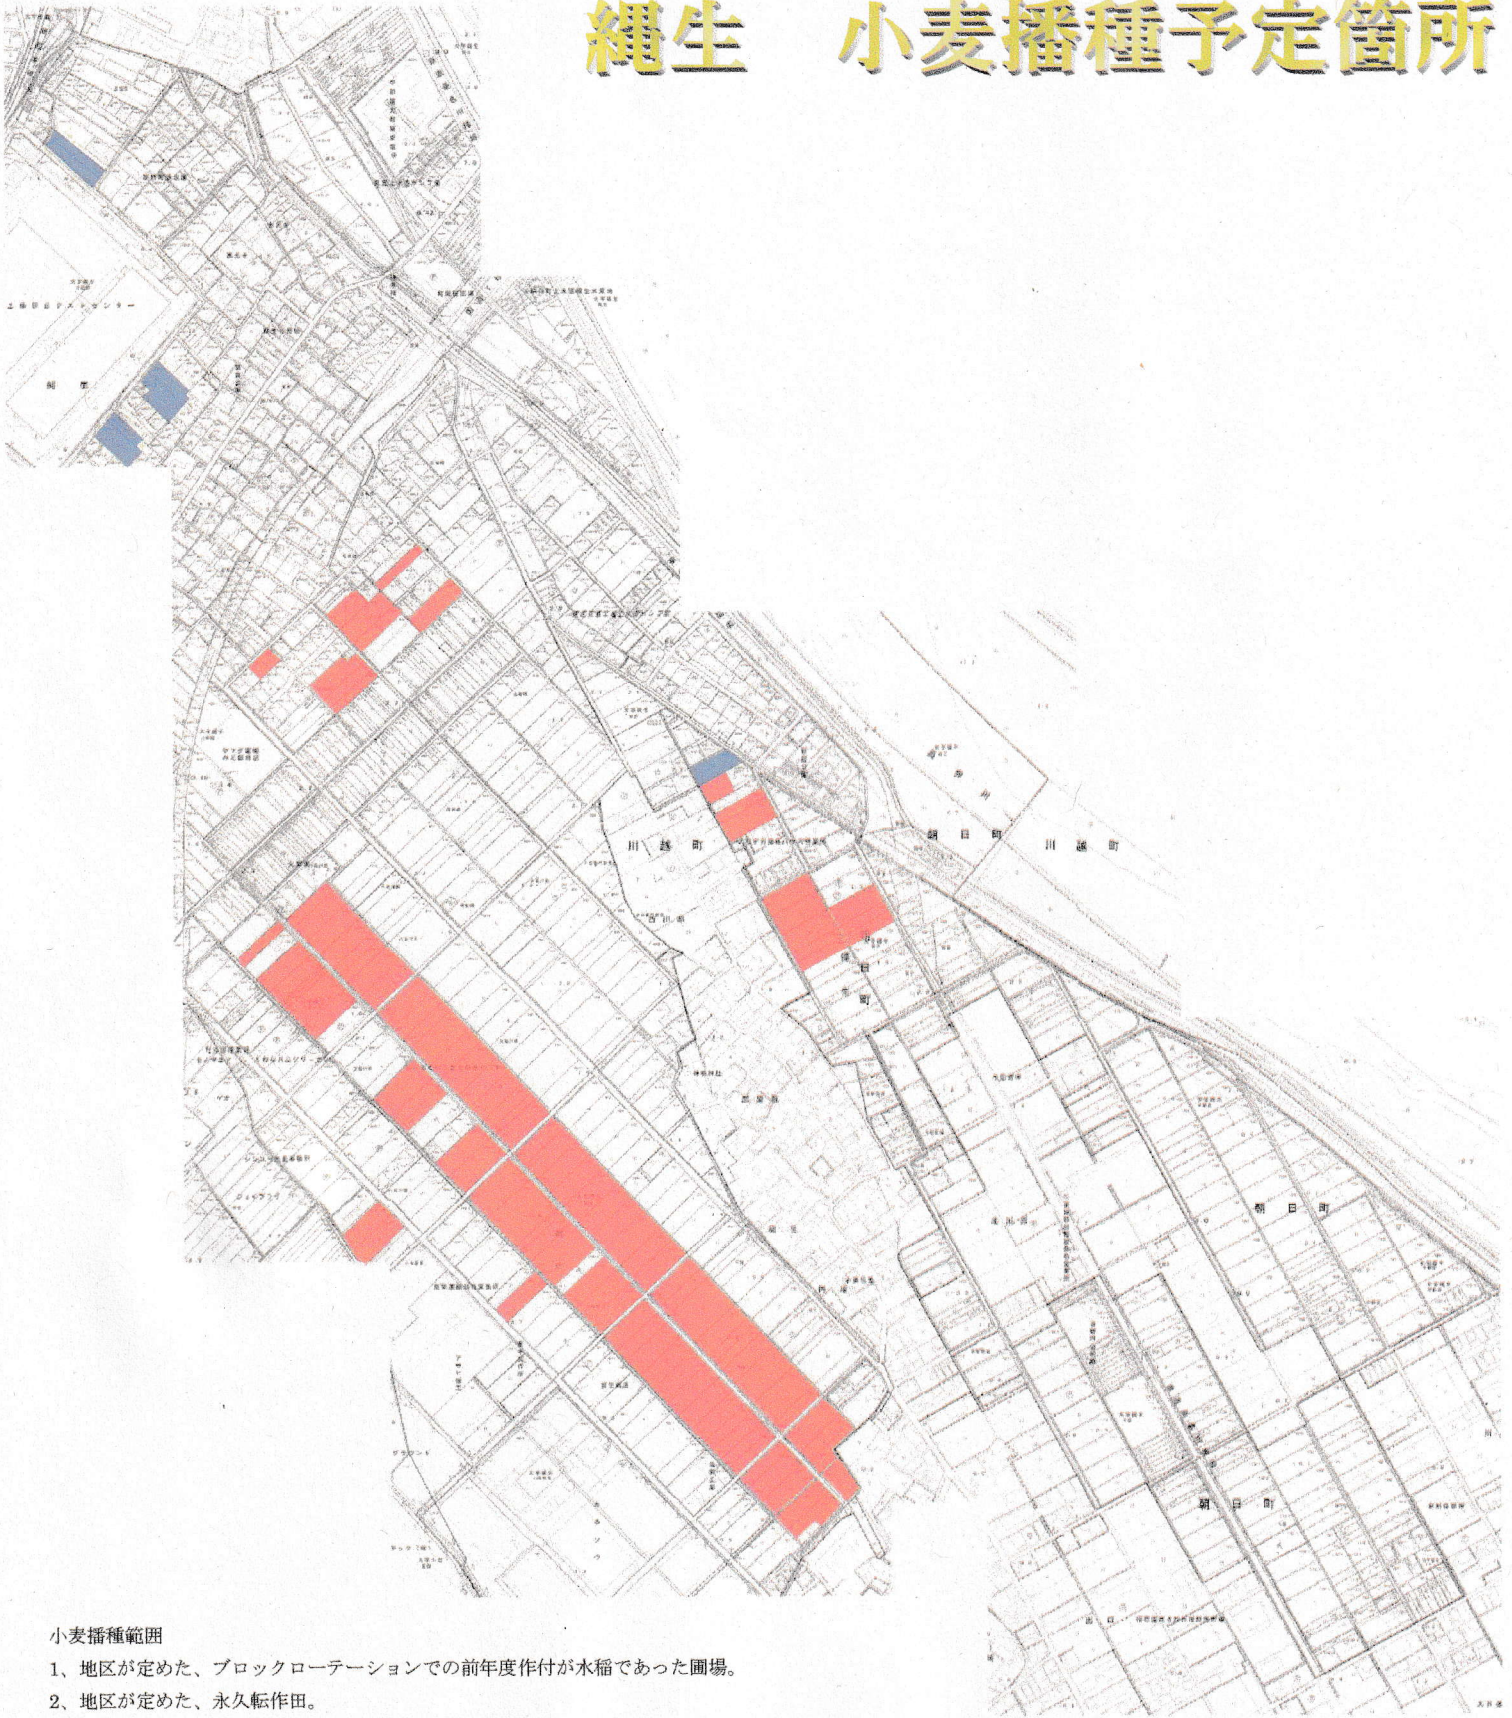

縄生 小麦播種予定箇所

小麦播種範囲

- 1、地区が定めた、ブロックローテーションでの前年度作付が水稲であった圃場。
- 2、地区が定めた、永久転作田。
- 3、ブロックローテーションでの匠ファーマーズ管理田

例外、保全管理田で小麦播種

前年度保全管理田で匠ファーマーズに小麦播種の要望があった圃場

(播種条件) 播種前に耕作者で田起こし、畦草管理等、小麦播種ができるようになっていること。

注 以上の条件に当てはまる場合でも、条件によっては、小麦播種のできない場合もあります。

(湿田のひどい場所、狭くて入れない等)

小麦生育には排水が重要です。(特に播種時)
排水部分の板などの撤去を稲刈り前をお願いします。

水稲

永久転作地

小麦

匠ファーマーズ
三重朝日管理地

水稲小麦外