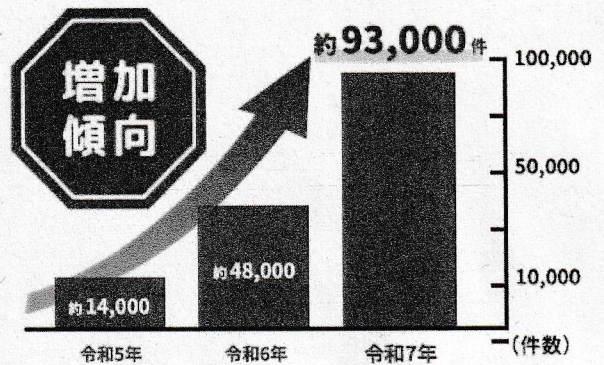

詐欺バスター Lite
TREND

三重県警察

※偽アプリにご注意ください。

みんなできめよう!!

国際電話詐欺

みんなとめ

+ (国番号) から始まる
国際電話番号 に注意!

詐欺の犯人は国際電話番号を使って
詐欺の電話をかけています。

特殊詐欺の犯行に利用された
国際電話番号の件数

(未遂等含む)

(前年比)

固定電話

被害の多くは60~80歳代

国際電話の発信・着信は無償で休止できます!

国際電話
不取扱受付
センター

☎ 0120-210-364