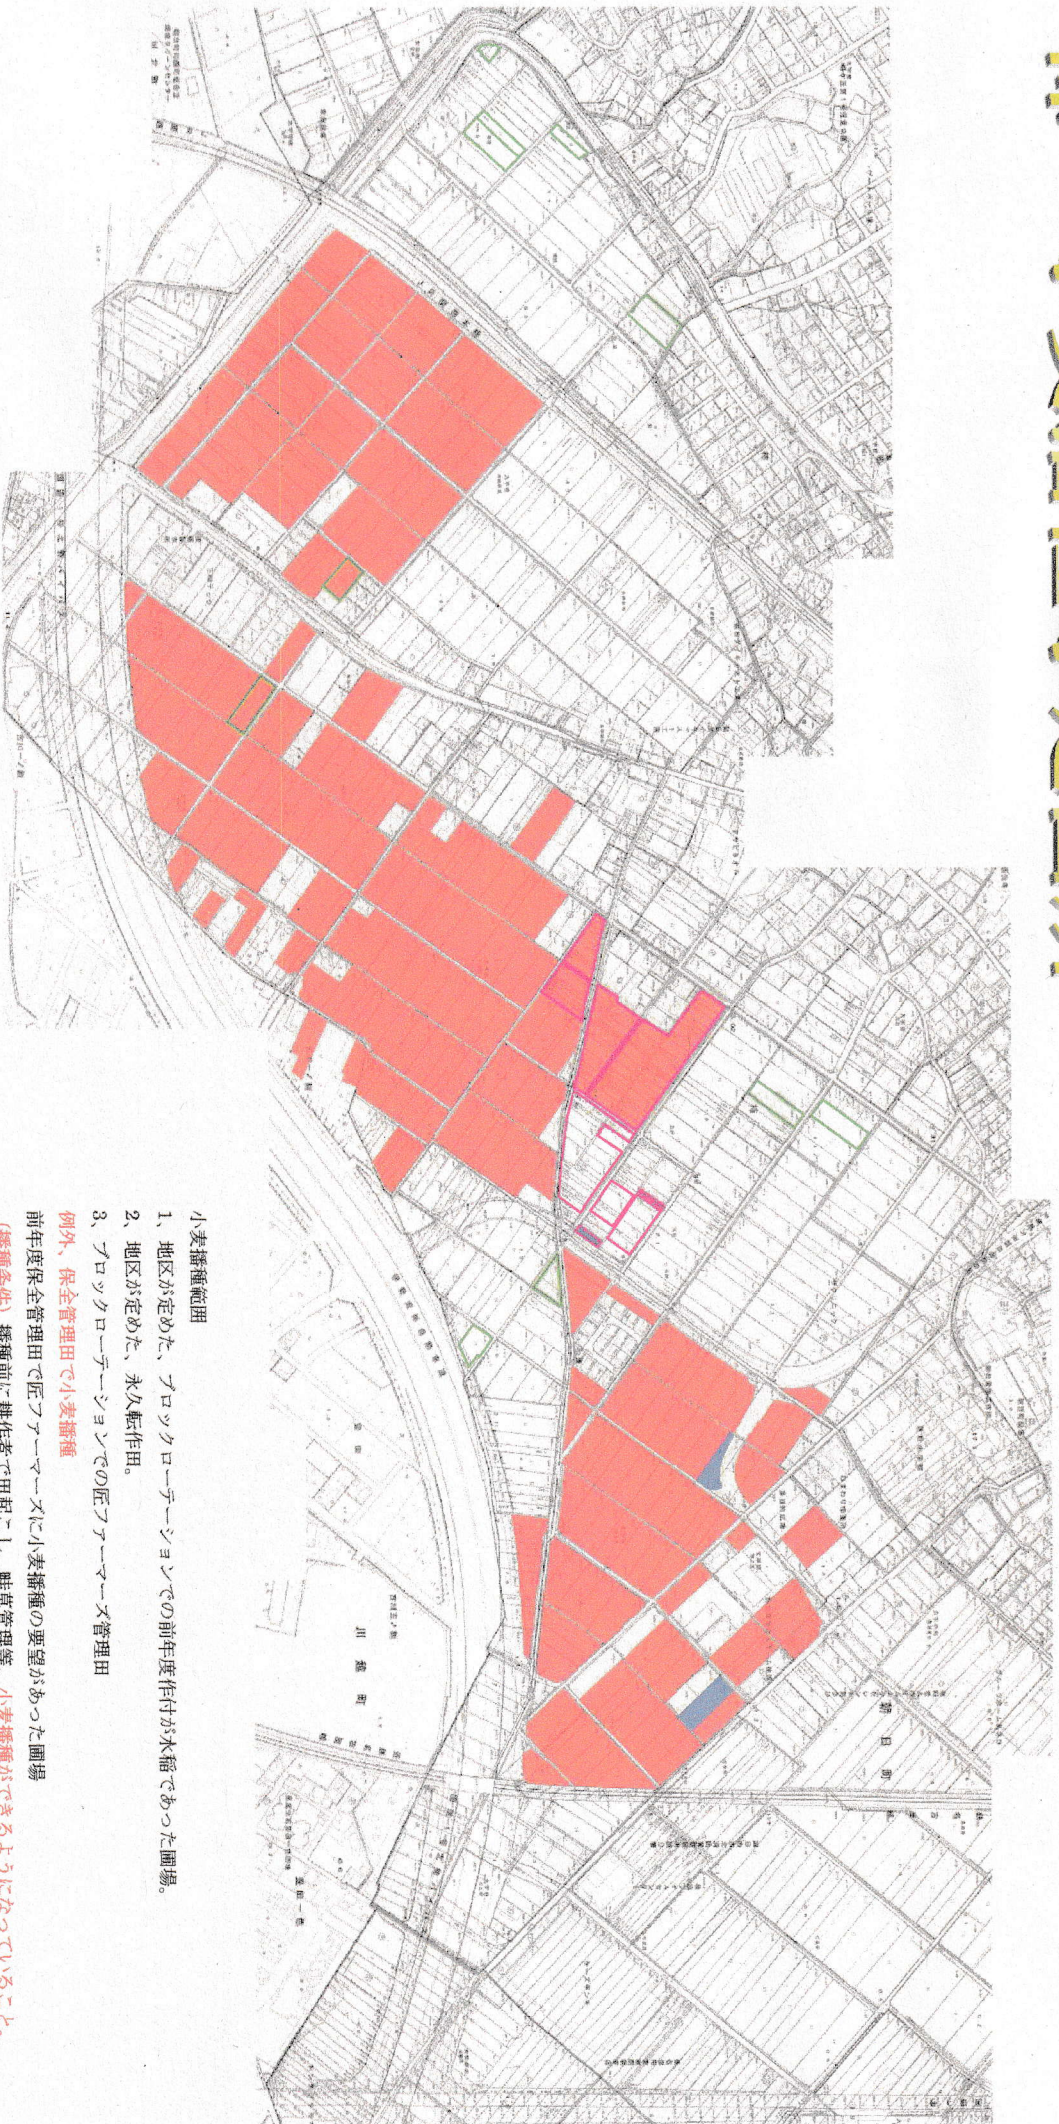

柿 小麦播種予定箇所

小麦播種範囲

- 1、地区が定めた、プロットローテーションでの前年度作付けが水稻であった圃場。
- 2、地区が定めた、永久転作田。
- 3、プロットローテーションでの匠フアーマーズ管理田

例外、安全管理田で小麦播種

前年度安全管理田で匠フアーマーズに小麦播種の要望があった圃場

(播種条件) 播種前に耕作者で田起こし、畦草管理等、小麦播種ができるようになっていないこと。

注 以上の条件に当てはまる場合でも、条件によっては、小麦播種できない場合もあります。
(湿田のひどい場所、狭くて入れない等)

小麦生育には排水が重要です。(特に播種時)
排水部分の板などの撤去を稲刈り前にお願ひします。

水稻
小麦

永久転作地
匠フアーマーズ
三重朝日管理地

水稻小麦外